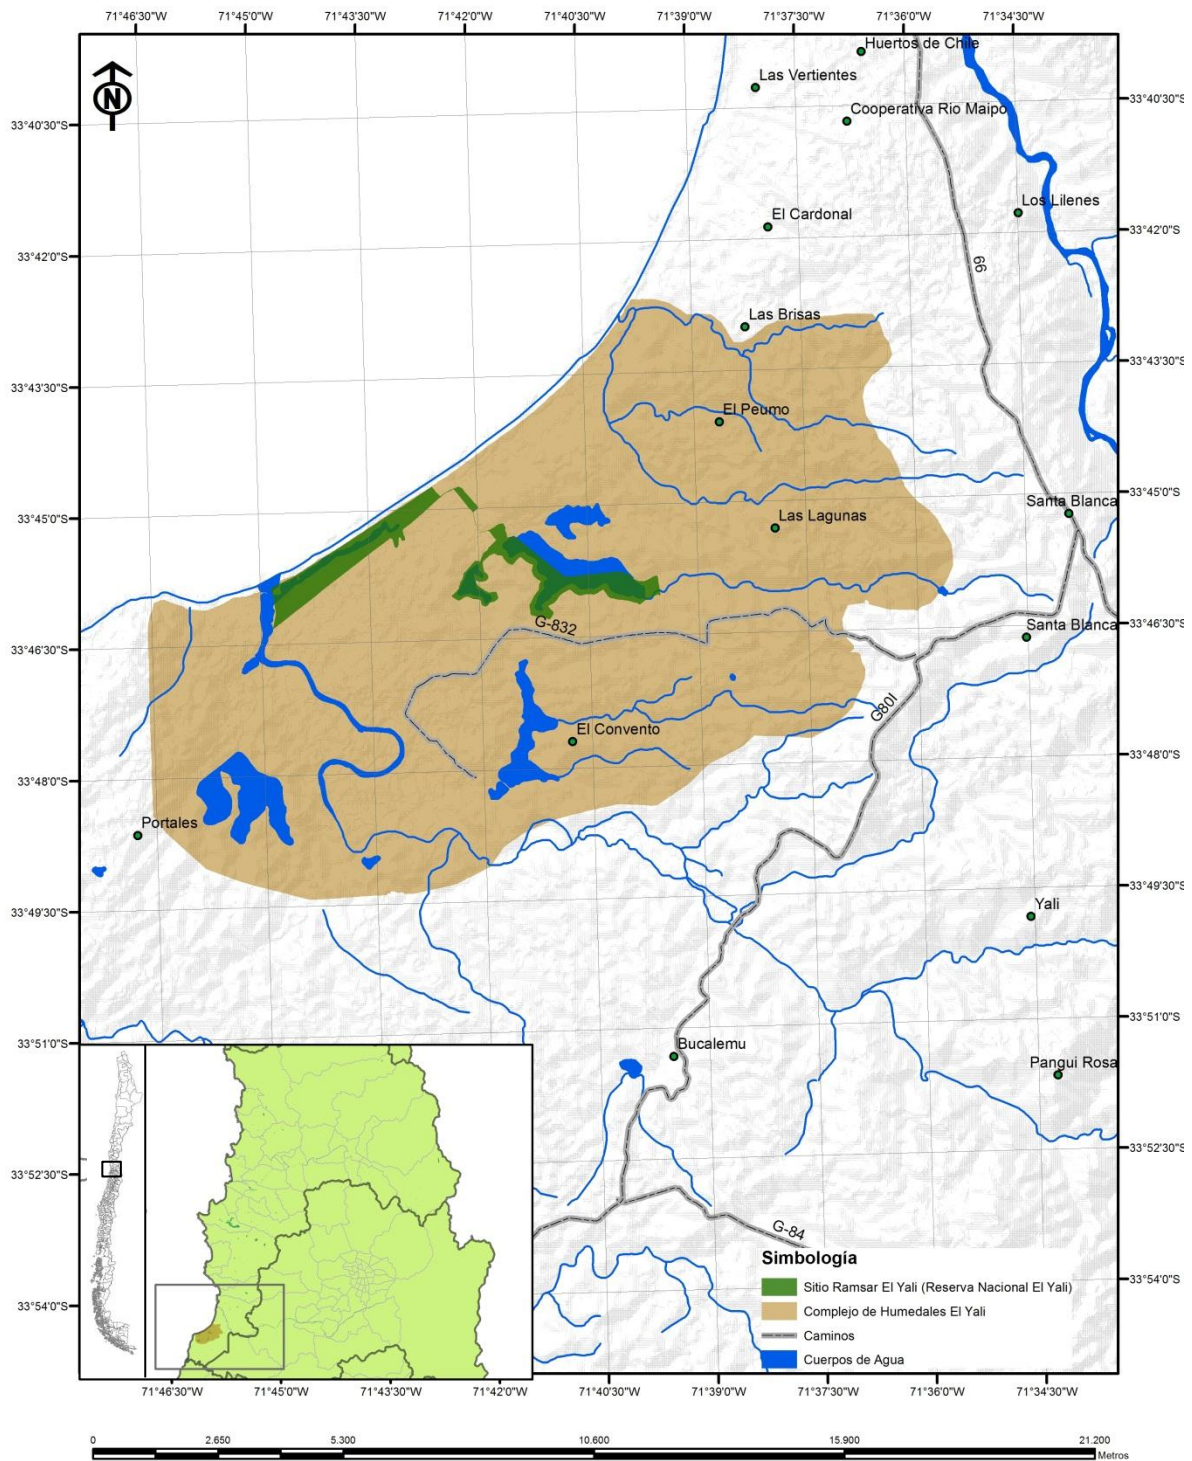

Sitio Ramsar Humedal El Yali (Reserva Nacional El Yali)

Fuente: Cartografía Base IGM,
Escala 1: 50.000
Datum WGS 84
Huso: 19 Sur
Proyección UTM

Superficie Total: 520 hectáreas
Comuna de Santo Domingo, Provincia de San Antonio,
Región de Valparaíso, Chile